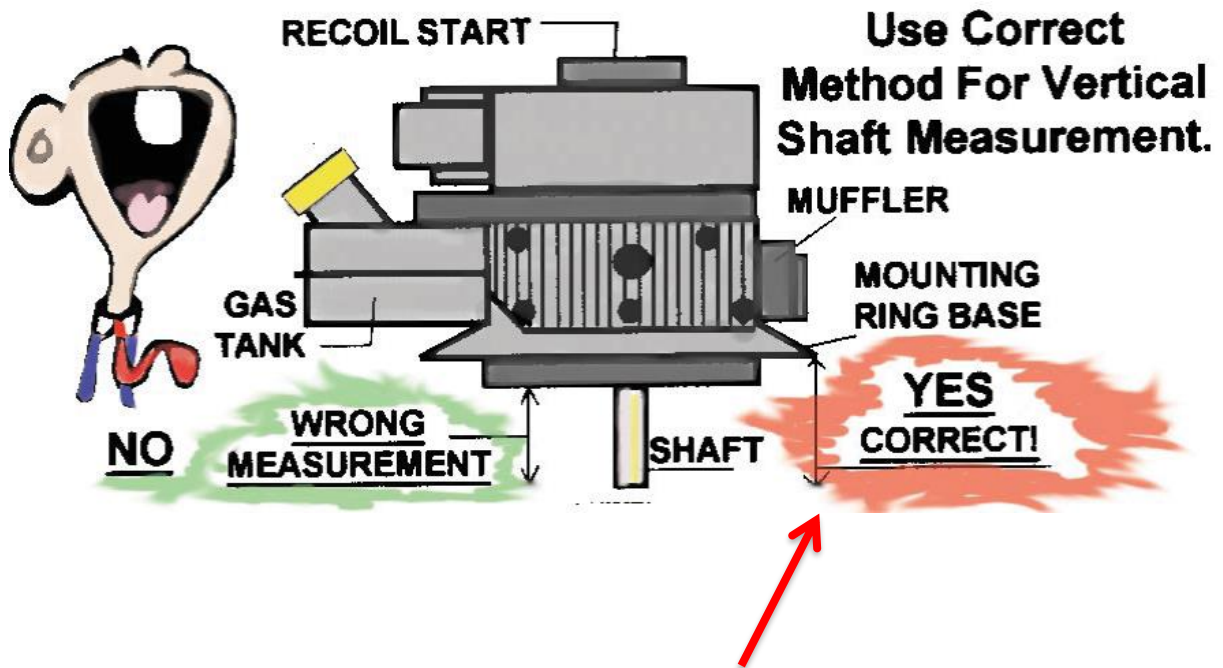

Kurbelwellenmasse für Vertikal-Motoren

Dimensions vilebrequin pour moteurs verticaux

Dimensioni albero per motori verticali

Die Länge der Kurbelwelle wird jeweils von der Auflagefläche des Motorgehäuses bis Ende Kurbelwelle angegeben.

La longueur du vilebrequin est normalement mesurée de la base de montage jusqu'à la fin du vilebrequin.

La lunghezza dell'albero normalmente viene misurata dalla base di montaggio fino alla fine dell'albero.